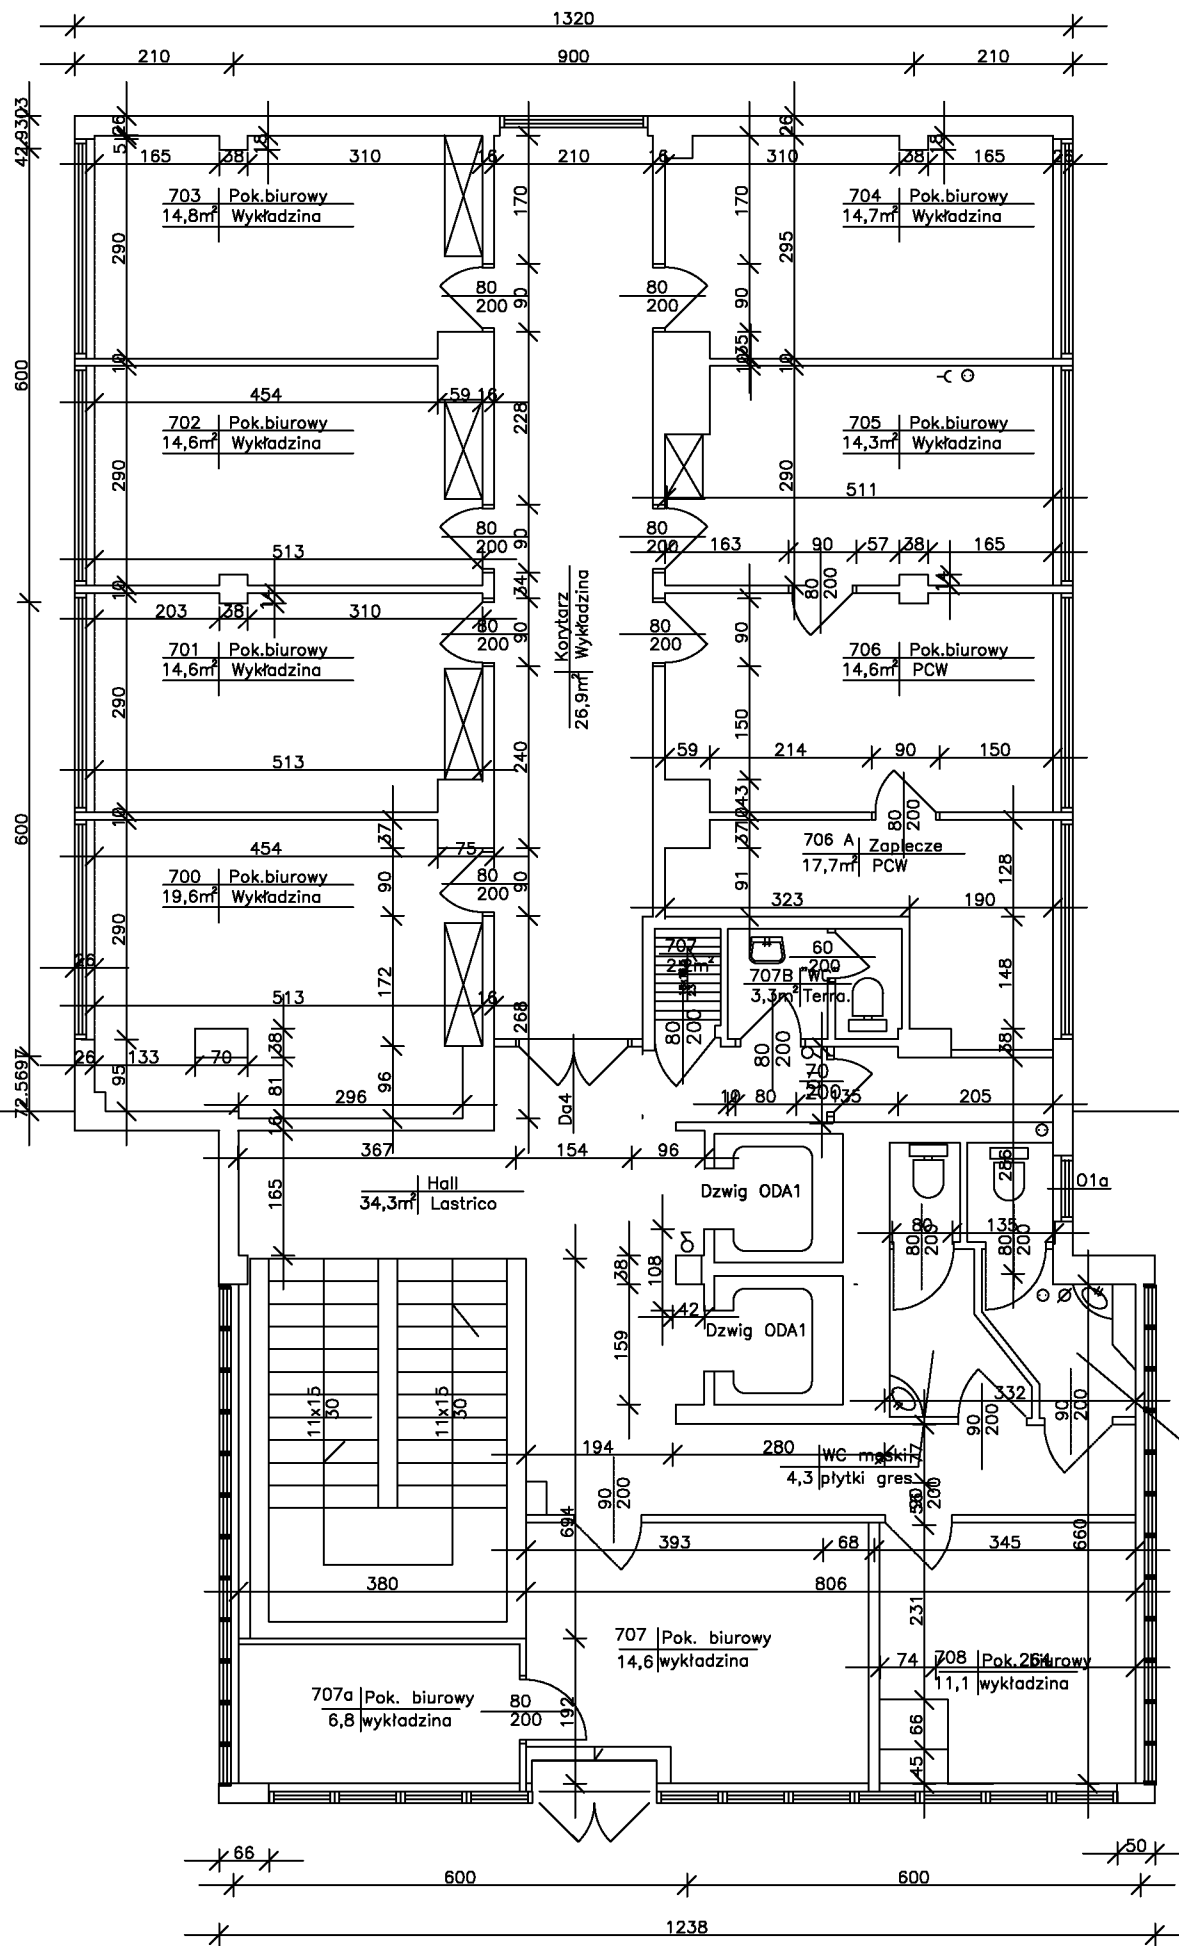

BUDYNEK UL. ŻURAWIA 4a
I PIĘTRO

BUDYNEK UL. ŻURAWIA 4A

II PIĘTRO

LEGENDA:

- ☐ gniazdko telefoniczne
- ☉ punkt oświetleniowy
- gniazdko elektryczne
- ⊖ włącznik elektryczny
- ⊕ gniazdko wysokiego napięcia
- data 29.06.1997

BUDYNEK UL. ŻURAWIA 4a
V PIĘTRO

BUDYNEK UL. ŻURAWIA 4 a

VII PIĘTRO

1315

191

724

WC damski
4,4 płytki gres

- LEGENDA:
- ⊙ gniazdko telefoniczne
 - ⊙ punkt oświetleniowy
 - ⊙ gniazdko elektryczne
 - ⊙ włącznik elektryczny
 - ⊙ gniazdko wysokiego napięcia

LEGENDA:
 - gniazdko
 - punkt os
 - gniazdko
 - włącznik
 - gniazdko
 - data 29.C