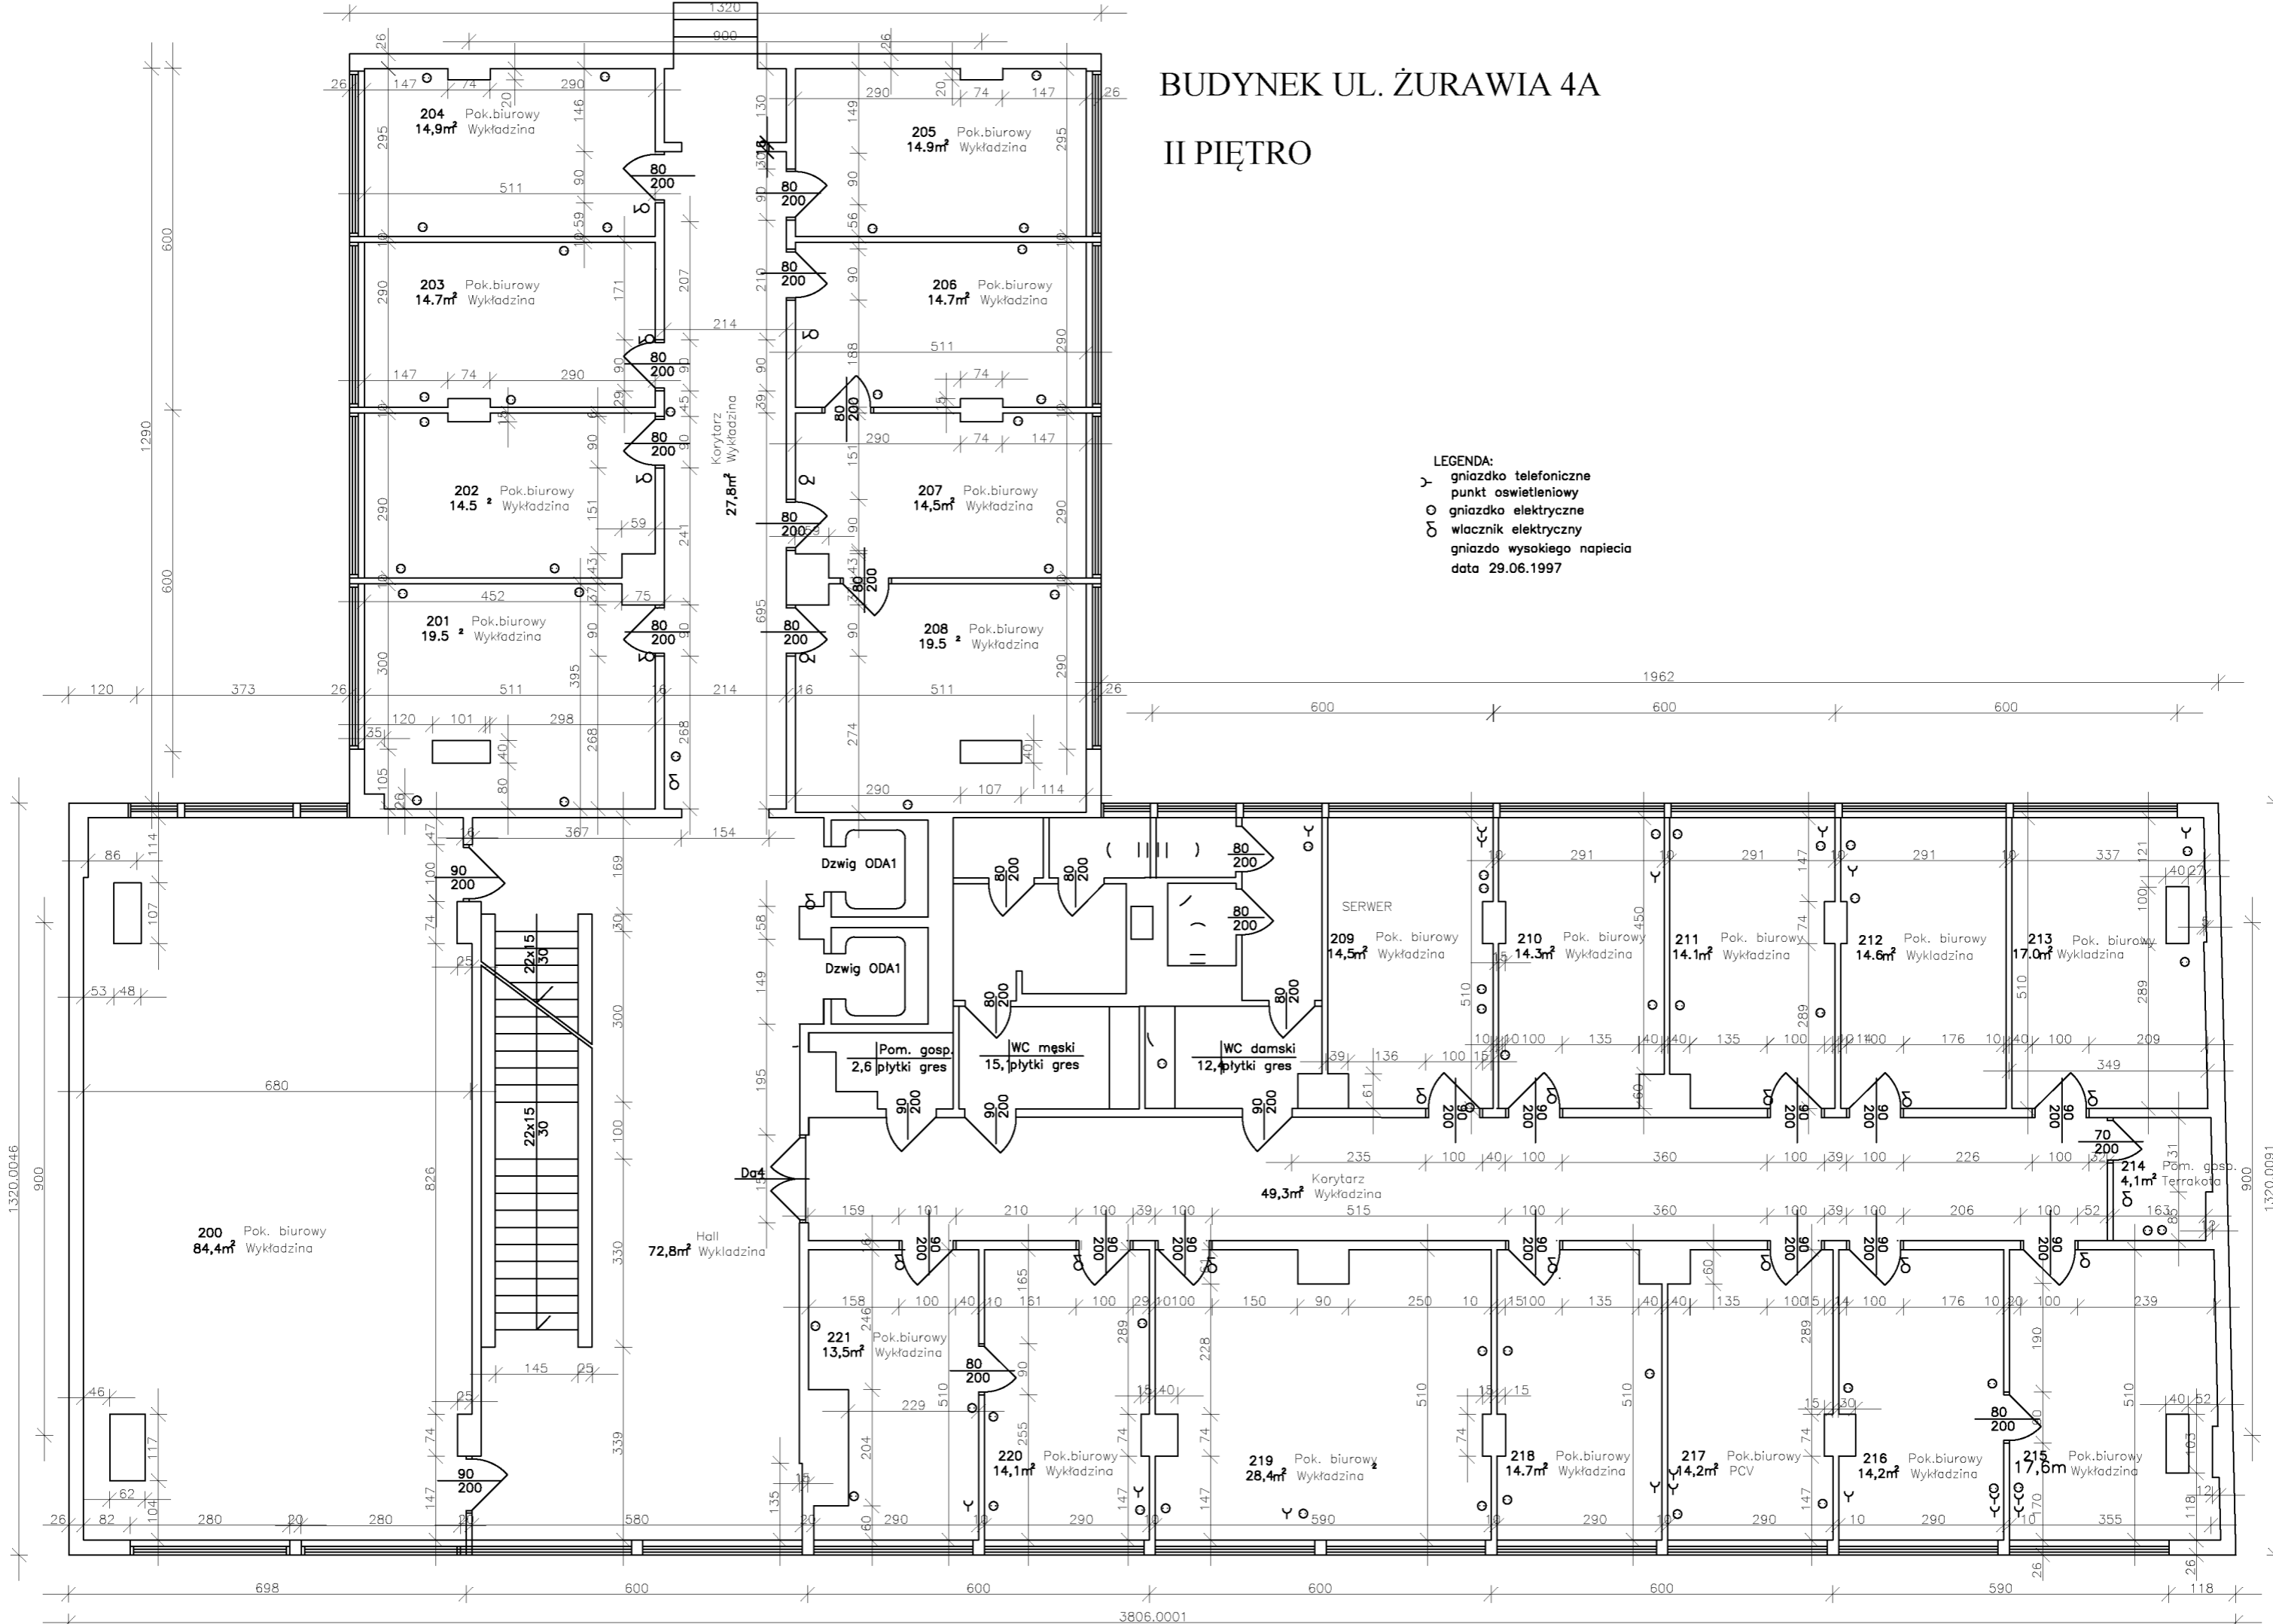

BUDYNEK UL. ŻURAWIA 4a
I PIĘTRO

BUDYNEK UL. ŻURAWIA 4A

II PIĘTRO

LEGENDA:

- ☐ gniazdko telefoniczne
- ☉ punkt oświetleniowy
- gniazdko elektryczne
- ⊖ włącznik elektryczny
- ⊕ gniazdko wysokiego napięcia
- data 29.06.1997

BUDYNEK UL. ŻURAWIA 4a
V PIĘTRO

BUDYNEK UL. ŻURAWIA 4 a

VII PIĘTRO

1315

191

724

WC damski
4,4 płytki gres

- LEGENDA:
- ⊙ gniazdko telefoniczne
 - ⊙ punkt oświetleniowy
 - ⊙ gniazdko elektryczne
 - ⊙ włącznik elektryczny
 - ⊙ gniazdko wysokiego napięcia

LEGENDA:
 - gniazdko
 - punkt os
 - gniazdko
 - włącznik
 - gniazdko
 - data 29.C