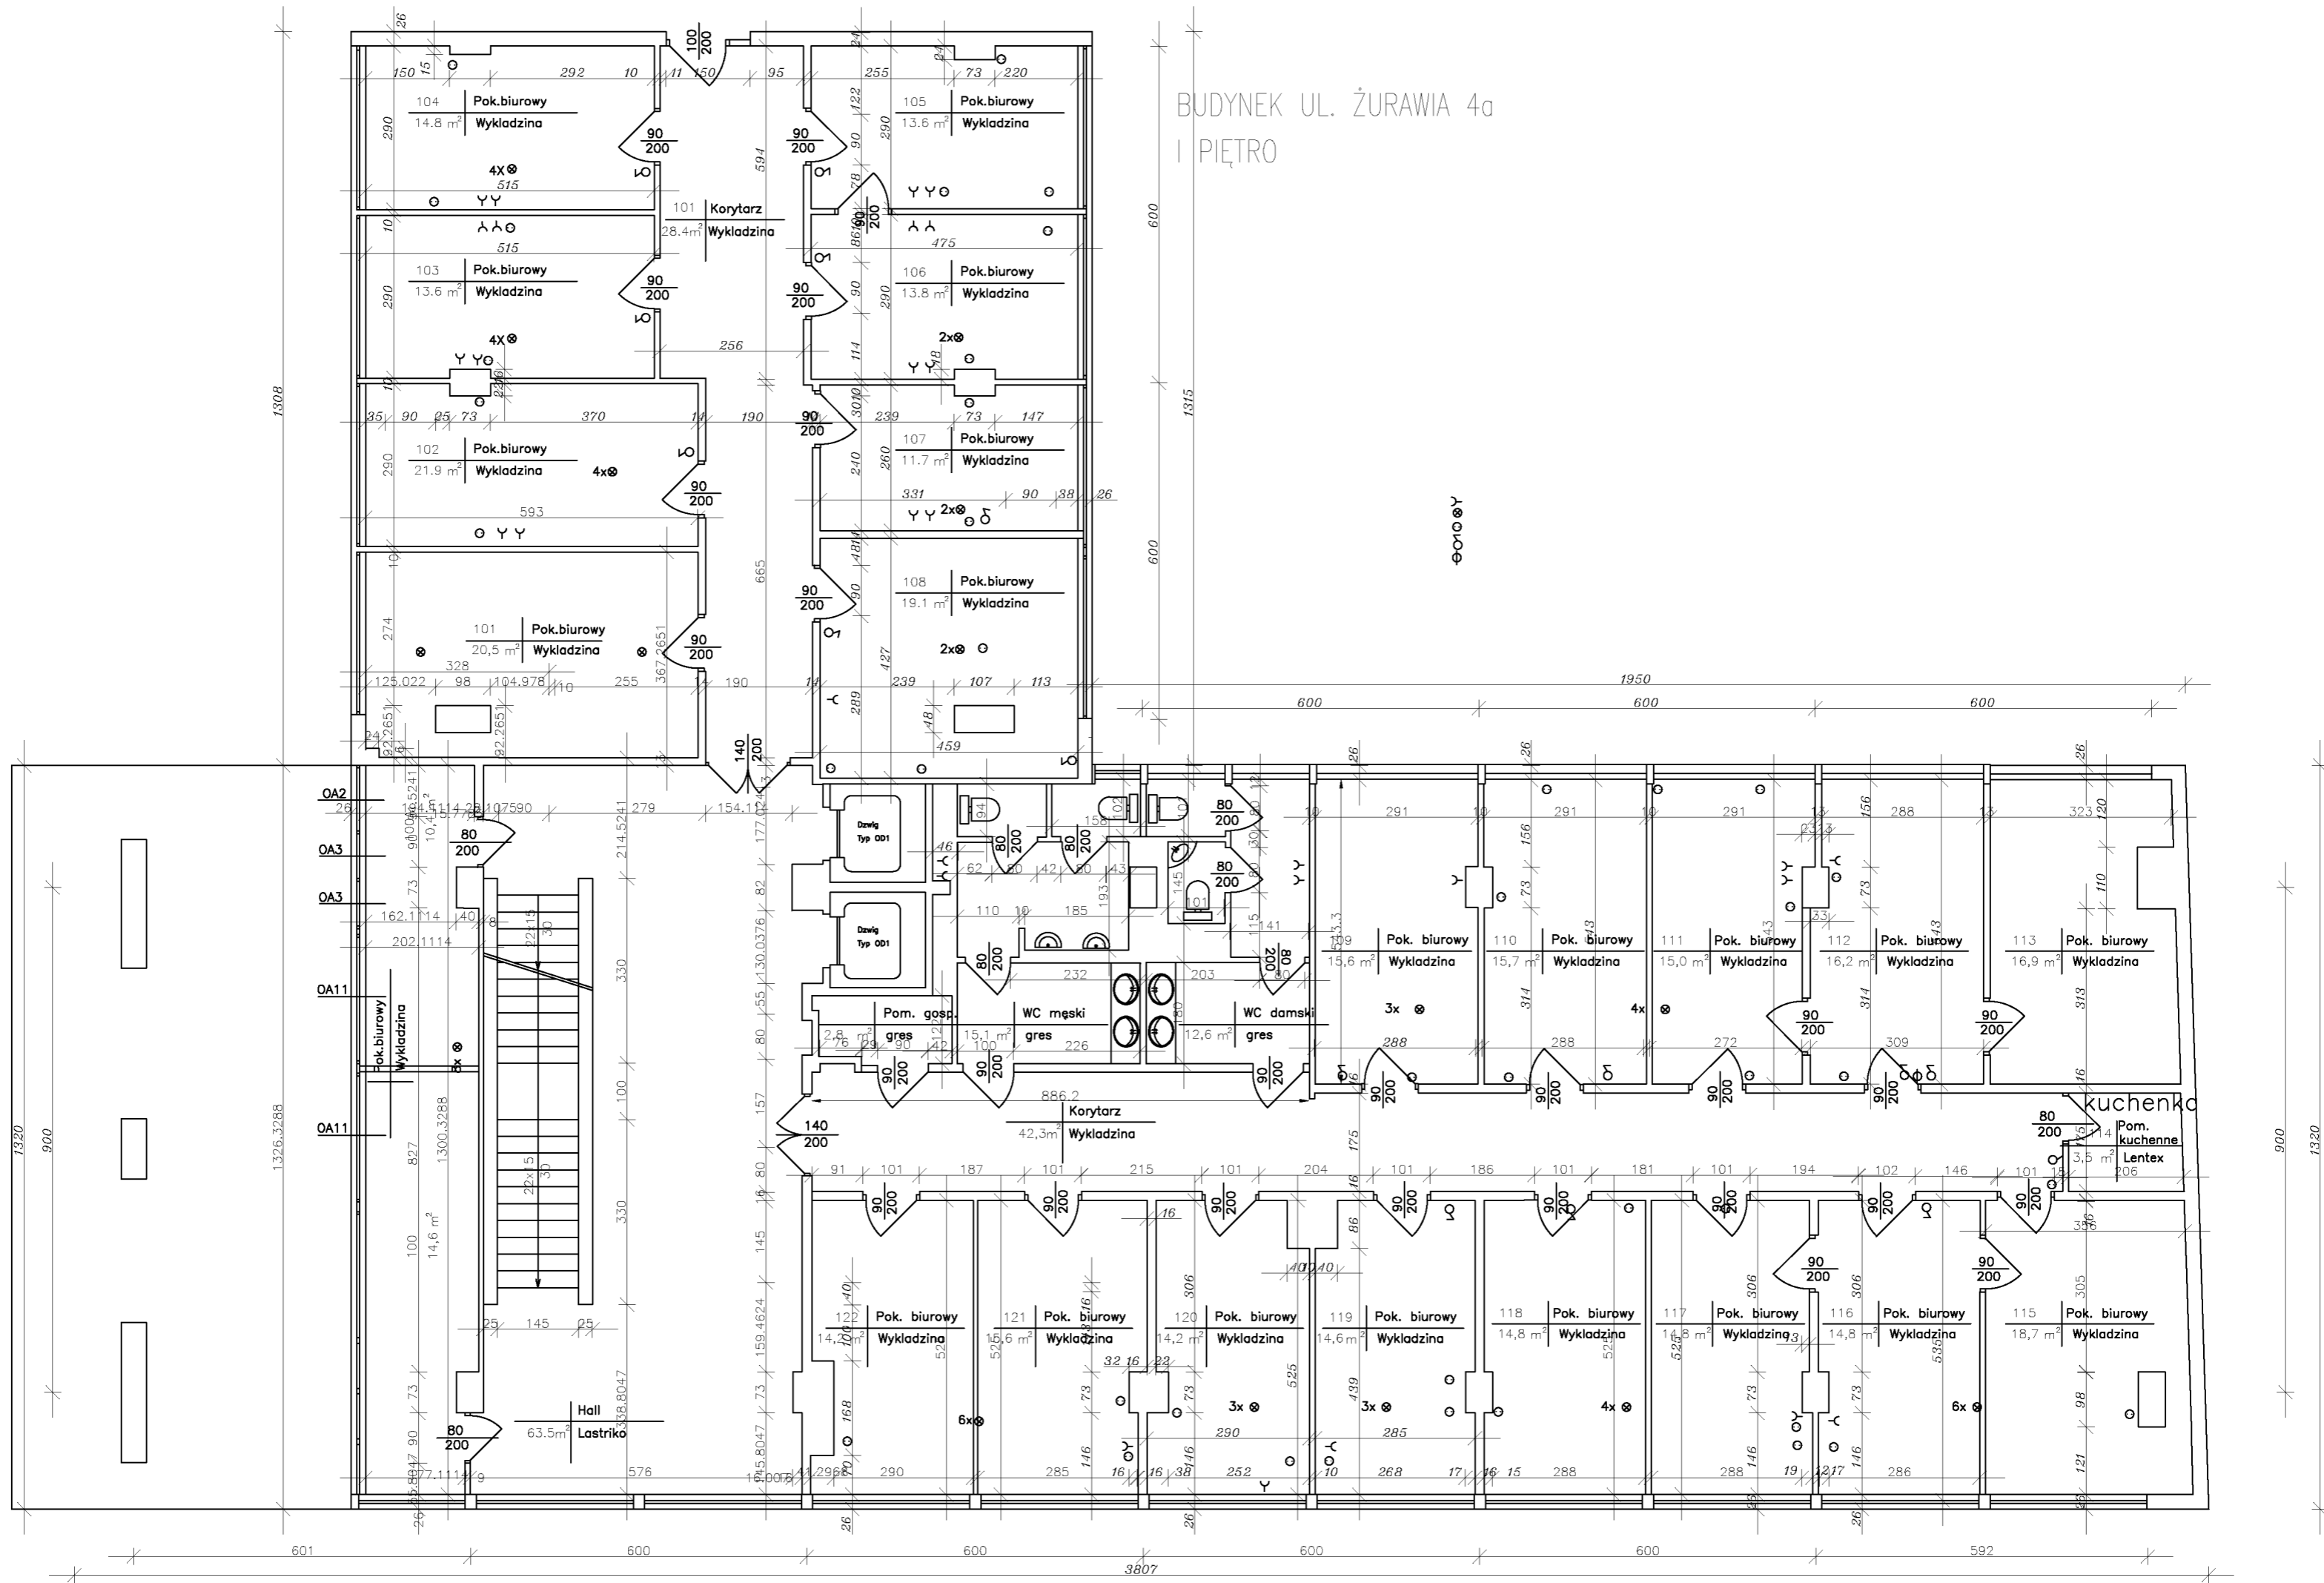

BUDYNEK UL. ŻURAWIA 4a
I PIĘTRO

BUDYNEK UL. ŻURAWIA 4A

II PIĘTRO

LEGENDA:

- ☐ gniazdko telefoniczne
- ☉ punkt oświetleniowy
- gniazdko elektryczne
- ⊖ włącznik elektryczny
- ⊕ gniazdko wysokiego napięcia
- data 29.06.1997

BUDYNEK UL. ŻURAWIA 4a
V PIĘTRO

BUDYNEK UL. ŻURAWIA 4 a

VII PIĘTRO

1315

191

724

WC damski
4,4 płytki gres

- LEGENDA:
- ⊙ gniazdko telefoniczne
 - ⊙ punkt oświetleniowy
 - ⊙ gniazdko elektryczne
 - ⊙ włącznik elektryczny
 - ⊙ gniazdko wysokiego napięcia

LEGENDA:
 - gniazdko
 - punkt os
 - gniazdko
 - włącznik
 - gniazdko
 - data 29.C