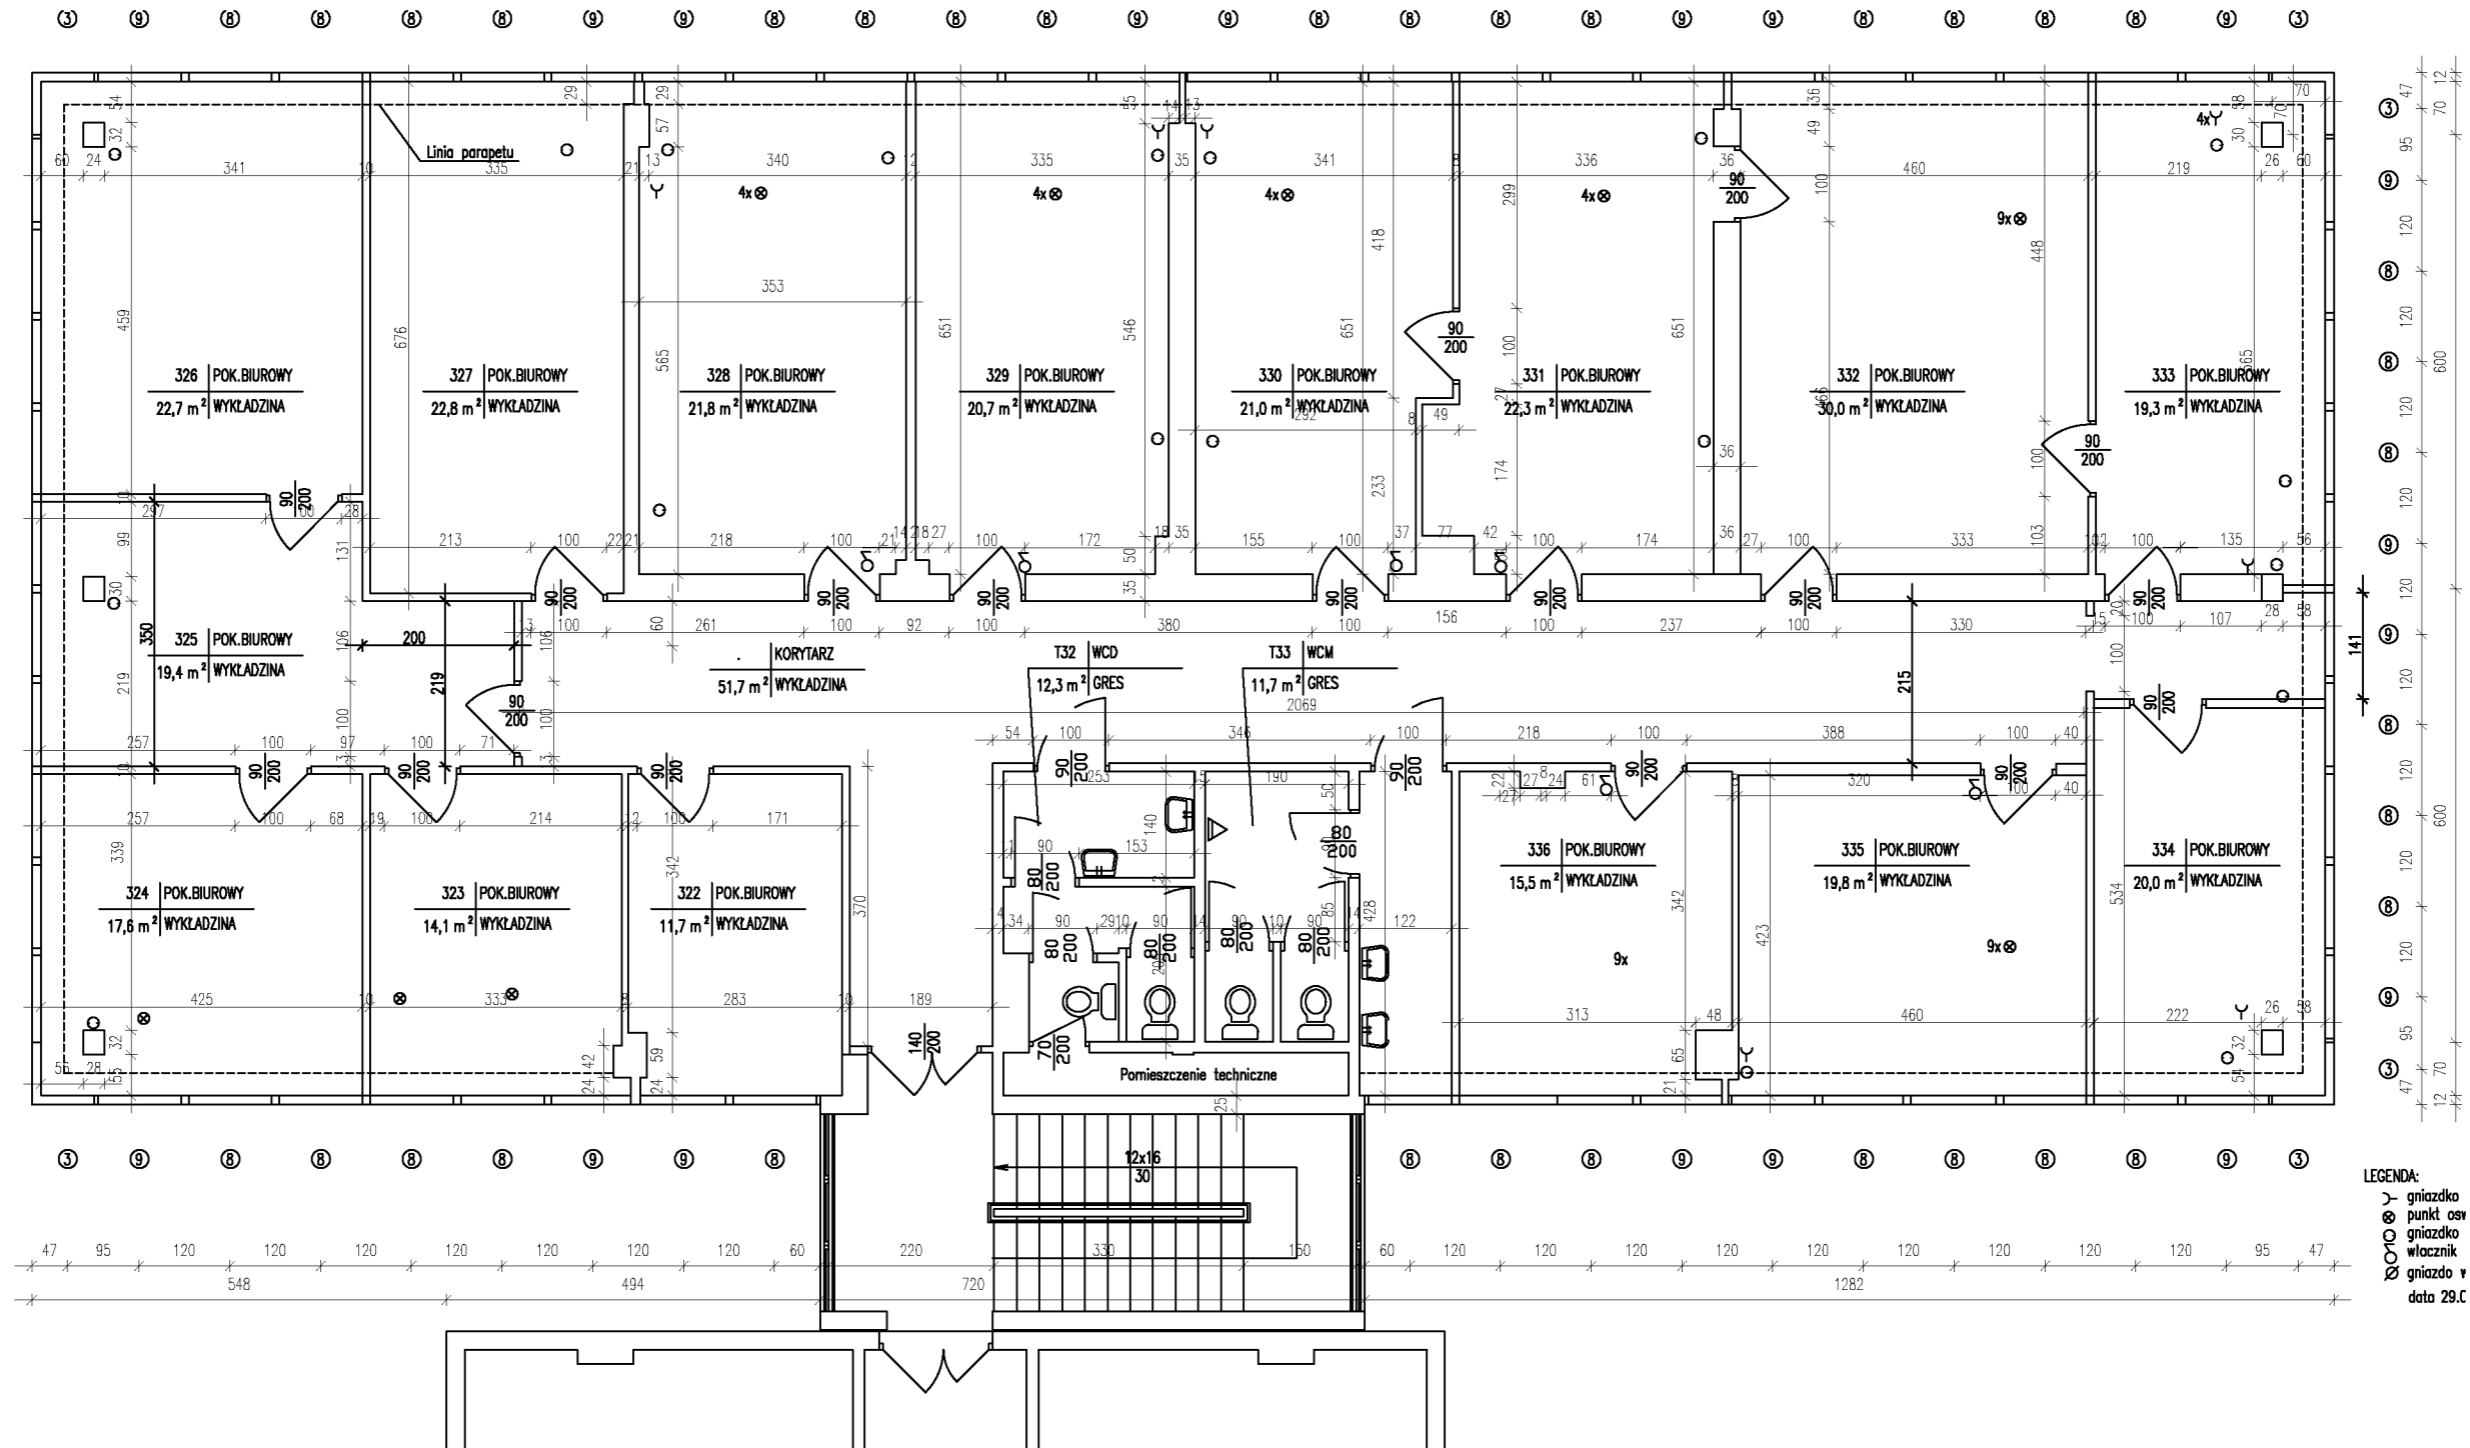

BUDYNEK UL. ŻURAWIA 4a
I PIĘTRO

BUDYNEK UL. ŻURAWIA 4A

II PIĘTRO

LEGENDA:

- ☐ gniazdko telefoniczne
- ☉ punkt oświetleniowy
- gniazdko elektryczne
- ⊖ włącznik elektryczny
- ⊕ gniazdko wysokiego napięcia
- data 29.06.1997

BUDYNEK UL. ŻURAWIA 4a
V PIĘTRO

BUDYNEK UL. ŻURAWIA 4 a

VII PIĘTRO

1315

191

724

WC damski
4,4 płytki gres

- LEGENDA:
- ⊙ gniazdko telefoniczne
 - ⊙ punkt oświetleniowy
 - ⊙ gniazdko elektryczne
 - ⊙ włącznik elektryczny
 - ⊙ gniazdko wysokiego napięcia

LEGENDA:
 - gniazdko
 - punkt os
 - gniazdko
 - włącznik
 - gniazdko
 - data 29.C