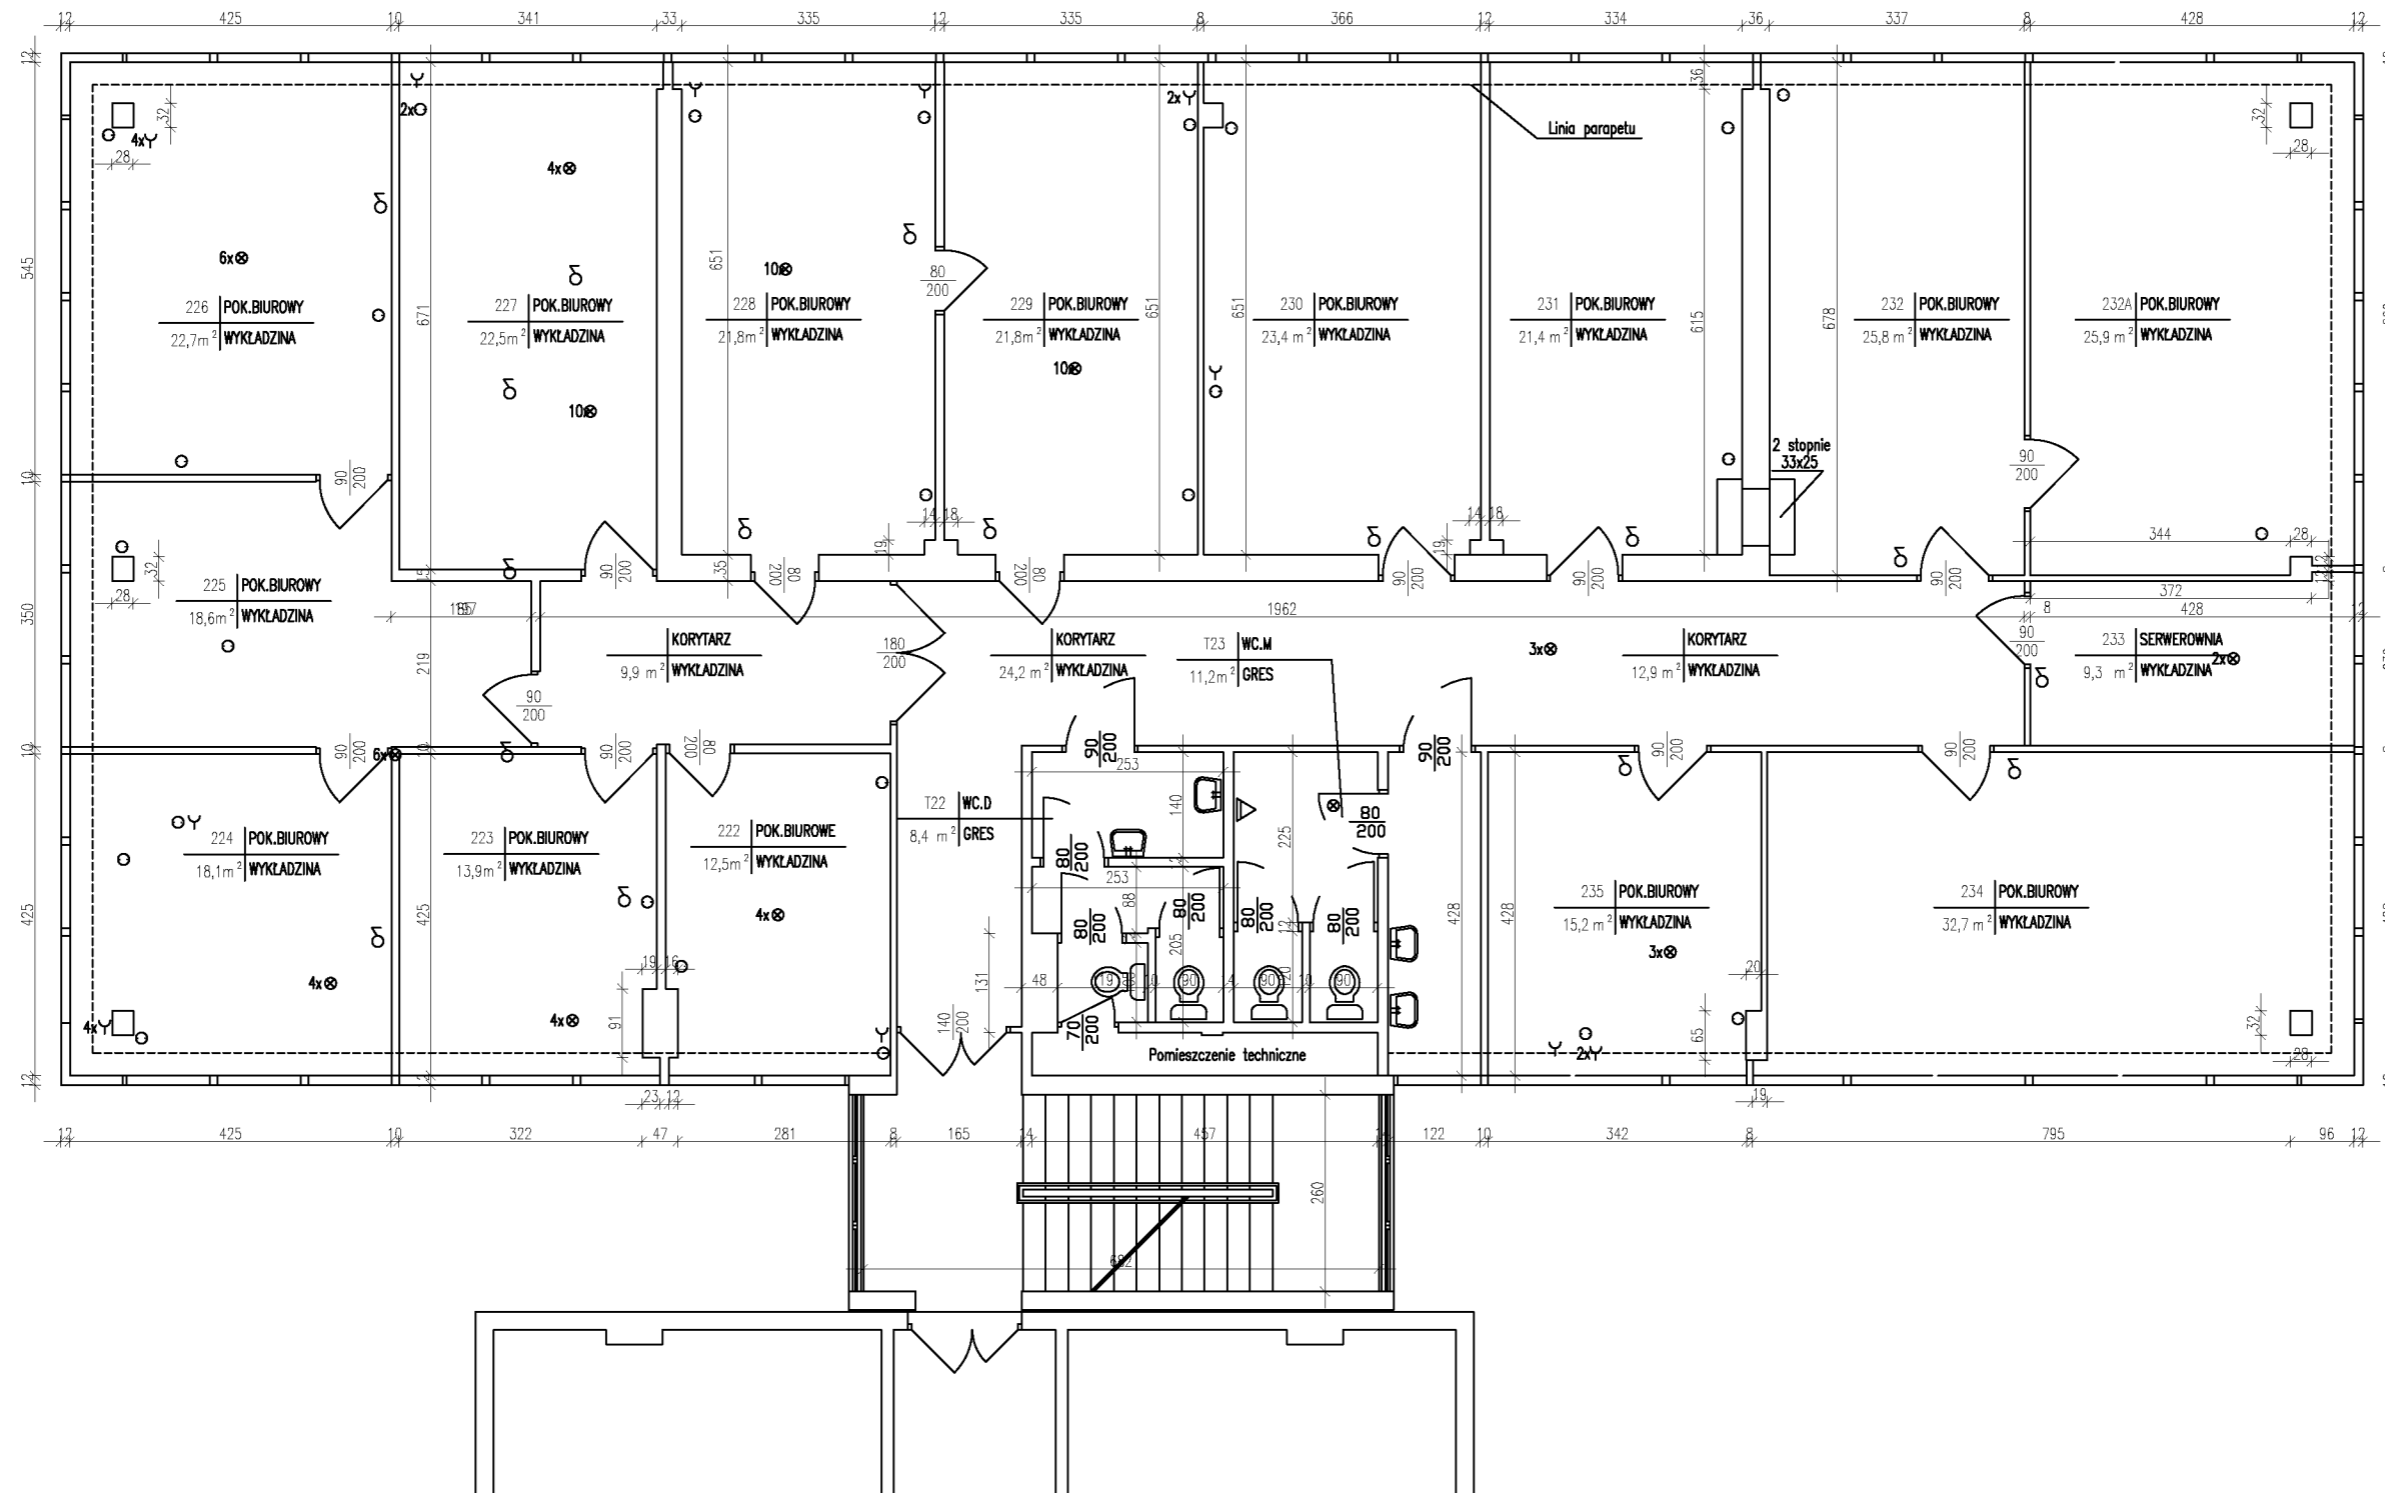

BUDYNEK UL. ŻURAWIA 4a
V PIĘTRO

BUDYNEK UL. ŻURAWIA 4 a

VII PIĘTRO

1315

191

724

WC damski
4,4 płytki gres

- LEGENDA:
- ⊙ gniazdko telefoniczne
 - ⊙ punkt oświetleniowy
 - ⊙ gniazdko elektryczne
 - ⊙ włącznik elektryczny
 - ⊙ gniazdko wysokiego napięcia

LEGENDA:
 - gniazdko
 - punkt os
 - gniazdko
 - włącznik
 - gniazdko
 - data 29.C