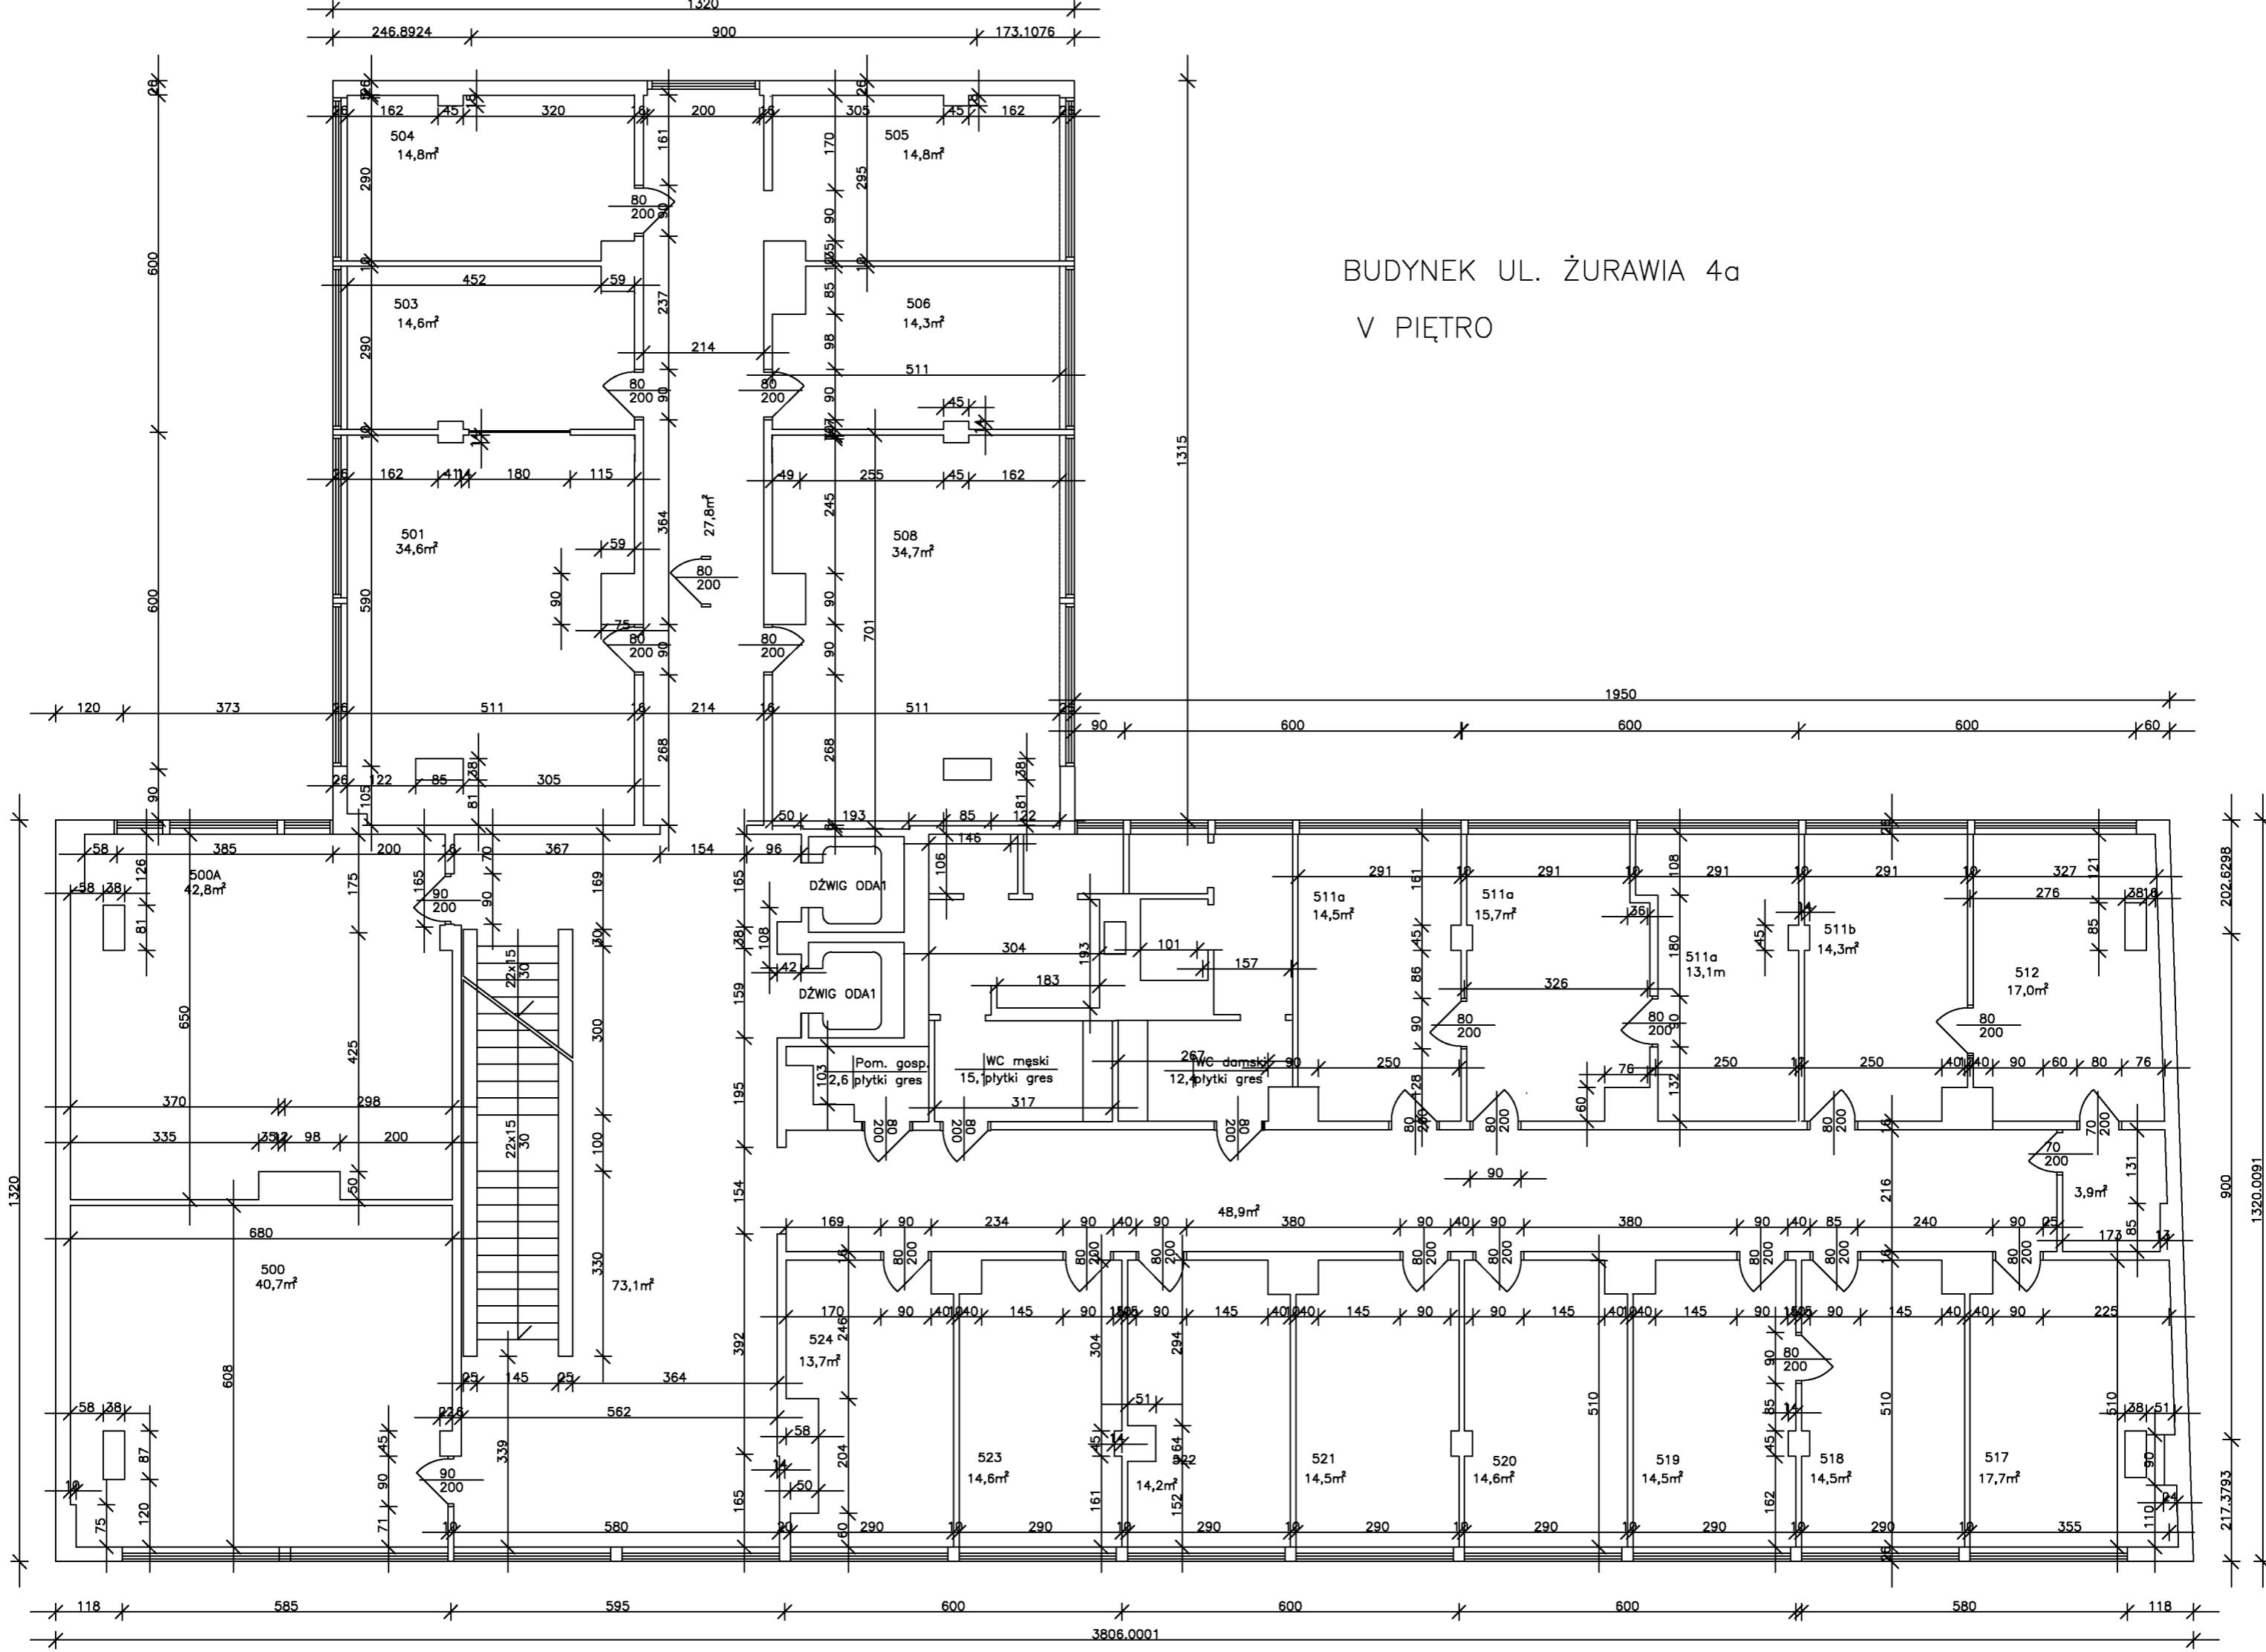

BUDYNEK UL. ŻURAWIA 4a
I PIĘTRO

BUDYNEK UL. ŻURAWIA 4A

II PIĘTRO

LEGENDA:

- ☐ gniazdko telefoniczne
- ☉ punkt oświetleniowy
- gniazdko elektryczne
- ⊖ włącznik elektryczny
- ⊕ gniazdko wysokiego napięcia
- data 29.06.1997

BUDYNEK UL. ŻURAWIA 4a
V PIĘTRO

BUDYNEK UL. ŻURAWIA 4 a

VII PIĘTRO

1315

191

724

WC damski
4,4 płytki gres

- LEGENDA:
- ⊙ gniazdko telefoniczne
 - ⊙ punkt oświetleniowy
 - ⊙ gniazdko elektryczne
 - ⊙ włącznik elektryczny
 - ⊙ gniazdko wysokiego napięcia

LEGENDA:
 - gniazdko
 - punkt os
 - gniazdko
 - włącznik
 - gniazdko
 - data 29.C